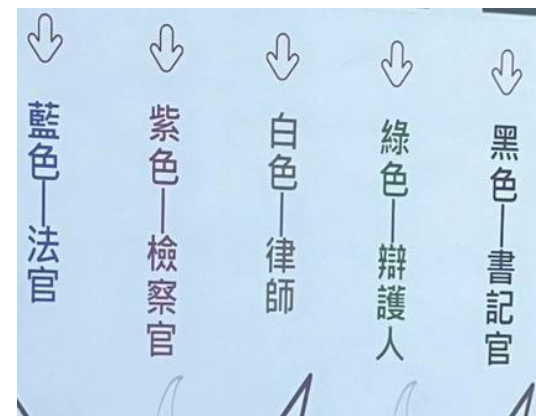

2025.09.8-13 校長 曾信超 致贈

人工智慧專業大學

敏實科技大學  
MINTH UNIVERSITY OF SCIENCE AND TECHNOLOGY  
人工智慧專業大學

敏實科技大學與日本常磐大學國際交流  
2025.09.8-13 校長 曾信超 致贈

9/09 邱鏡淳前縣長蒞臨指導  
敏實科技大學與日本常磐大學國際交流  
2025.09.8-13 校長 曾信超 致贈

9/9 模擬法庭

敏實科技大學與日本常磐大學國際交流

2025.09.8-13 校長 曾信超 致贈

9/9 桌球教室 PK-李鳳然主任

敏實科技大學與日本常磐大學國際交流

2025.09.8-13 校長 曾信超 致贈

敏實科技大學  
MINTH UNIVERSITY OF SCIENCE AND TECHNOLOGY  
人工智慧專業大學

9/9 羽球場 PK-李鳳然主任  
敏實科技大學與日本常磐大學國際交流  
2025.09.8-13 校長 曾信超 致贈

志清堂

敏實科技大學  
MINTH UNIVERSITY OF SCIENCE AND TECHNOLOGY  
人工智慧專業大學

9/12 健身房 羽球館 桌球館-李鳳然主任  
敏實科技大學與日本常磐大學國際交流  
2025.09.8-13 校長 曾信超 致贈

9/9 AI 人工智慧 ChatGPT-熊雅意處長 智工系 智慧系 餐飲系

敏實科技大學與日本常磐大學國際交流  
2025.09.8-13 校長 曾信超 致贈